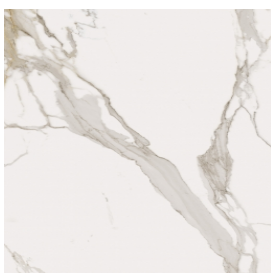

# Fly Air

Двойная Раковина 150  
Black

Облицовка изделия

Шарм Эво Калакатта  
Натуральный

Цвета и другие эстетические характеристики плитки на иллюстрациях на сайте являются ориентировочными. Перед покупкой всегда смотрите образцы вживую.