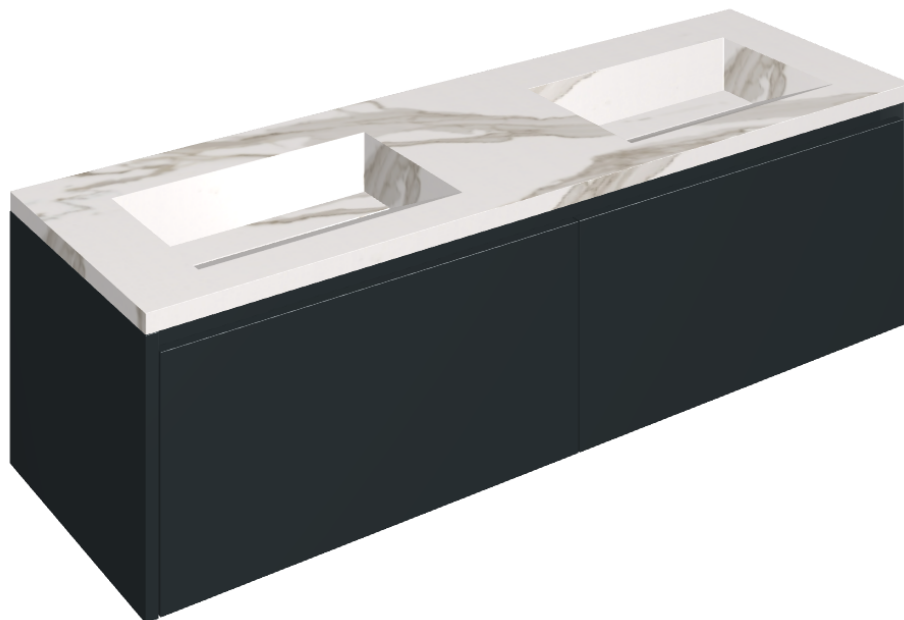

ИЗДЕЛИЕ С ВЫБРАННЫМИ ВАМИ ПАРАМЕТРАМИ.

Артикул: 620810000027

# Fly Air

Двойная Раковина 150  
Black

Облицовка изделия

Шарм Эво Калакатта  
Натуральный

Цвета и другие эстетические характеристики плитки на иллюстрациях на сайте являются ориентировочными. Перед покупкой всегда смотрите образцы вживую.