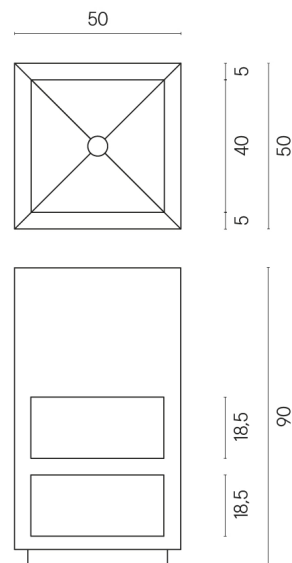

ИЗДЕЛИЕ С ВЫБРАННЫМИ ВАМИ ПАРАМЕТРАМИ.

Артикул: 620810000007

Cube

Раковина Тумба 50

Облицовка изделия

Шарм Эдванс
Палиссандро Дарк
Люкс

Цвета и другие эстетические характеристики плитки на иллюстрациях на сайте являются ориентировочными. Перед покупкой всегда смотрите образцы вживую.