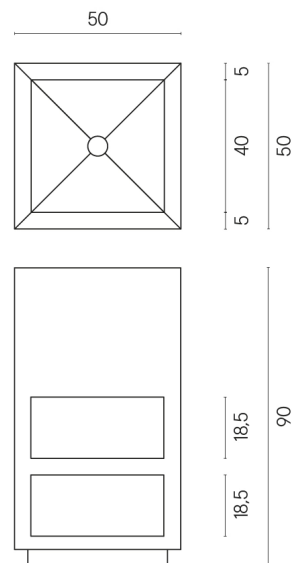

ИЗДЕЛИЕ С ВЫБРАННЫМИ ВАМИ ПАРАМЕТРАМИ.

Артикул:

620810000007

Cube

Раковина Тумба 50

Облицовка изделия

Рум Беж Стоун
Патинированный

Цвета и другие эстетические характеристики плитки на иллюстрациях на сайте являются ориентировочными. Перед покупкой всегда смотрите образцы вживую.