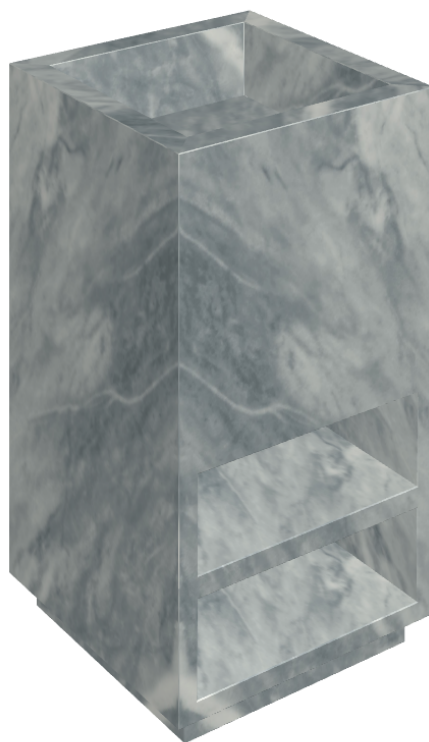

ИЗДЕЛИЕ С ВЫБРАННЫМИ ВАМИ ПАРАМЕТРАМИ.

Артикул:

620810000007

# Cube

Раковина Тумба 50

Облицовка изделия

Шарм Экстра  
Атлантик  
Натуральный

Цвета и другие эстетические характеристики плитки на иллюстрациях на сайте являются ориентировочными. Перед покупкой всегда смотрите образцы вживую.