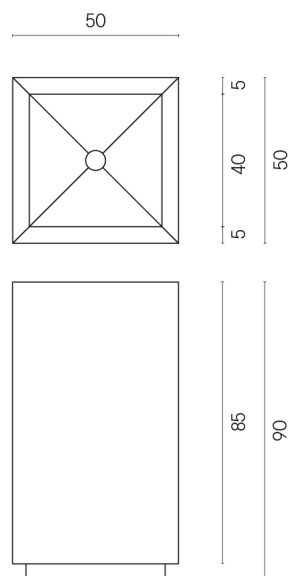

ИЗДЕЛИЕ С ВЫБРАННЫМИ ВАМИ ПАРАМЕТРАМИ.

Артикул:

620810000006

Cube

Раковина 50

Облицовка изделия

Стелларис Довер
Лайт Натуральный

Цвета и другие эстетические характеристики плитки на иллюстрациях на сайте являются ориентировочными. Перед покупкой всегда смотрите образцы вживую.