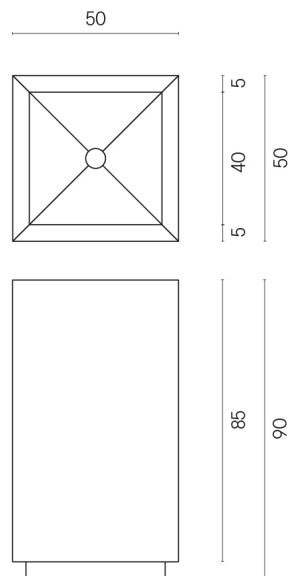

ИЗДЕЛИЕ С ВЫБРАННЫМИ ВАМИ ПАРАМЕТРАМИ.

Артикул:

620810000006

Cube

Раковина 50

Облицовка изделия

Континуум Брасс
Голд Шлифованный

Цвета и другие эстетические характеристики плитки на иллюстрациях на сайте являются ориентировочными. Перед покупкой всегда смотрите образцы вживую.