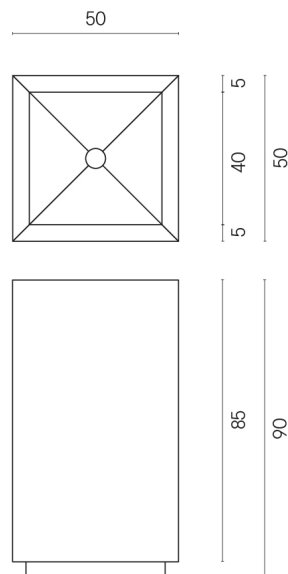

ИЗДЕЛИЕ С ВЫБРАННЫМИ ВАМИ ПАРАМЕТРАМИ.

Артикул:

620810000006

Cube

Раковина 50

Облицовка изделия

Метрополис
Абсолют Сильвер
Натуральный

Цвета и другие эстетические характеристики плитки на иллюстрациях на сайте являются ориентировочными. Перед покупкой всегда смотрите образцы вживую.