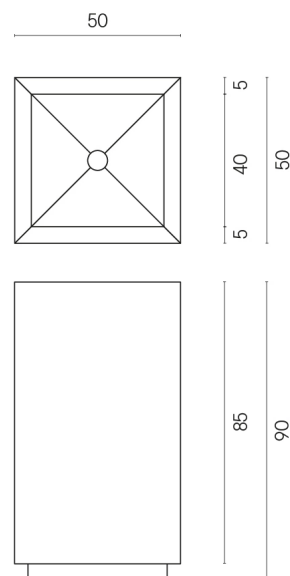

ИЗДЕЛИЕ С ВЫБРАННЫМИ ВАМИ ПАРАМЕТРАМИ.

Артикул:

620810000006

Cube

Раковина 50

Облицовка изделия

Рум Грэй Стоун
Патинированный

Цвета и другие эстетические характеристики плитки на иллюстрациях на сайте являются ориентировочными. Перед покупкой всегда смотрите образцы вживую.