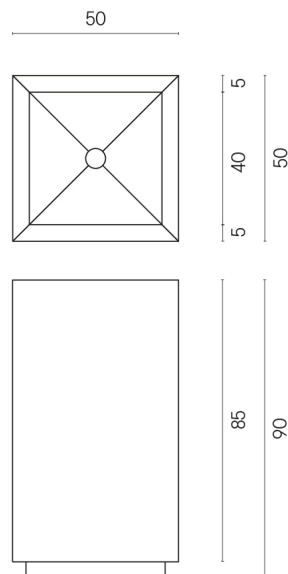

ИЗДЕЛИЕ С ВЫБРАННЫМИ ВАМИ ПАРАМЕТРАМИ.

Артикул:

620810000006

Cube

Раковина 50

Облицовка изделия

Серфейс Стил
Натуральный

Цвета и другие эстетические характеристики плитки на иллюстрациях на сайте являются ориентировочными. Перед покупкой всегда смотрите образцы вживую.