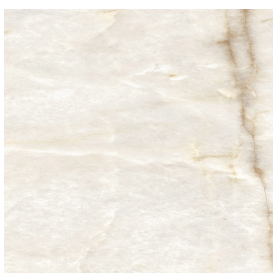

# Cube

Раковина 40

Облицовка изделия

Стелларис Кристал  
Пьюр Натуральный

Цвета и другие эстетические характеристики плитки на иллюстрациях на сайте являются ориентировочными. Перед покупкой всегда смотрите образцы вживую.