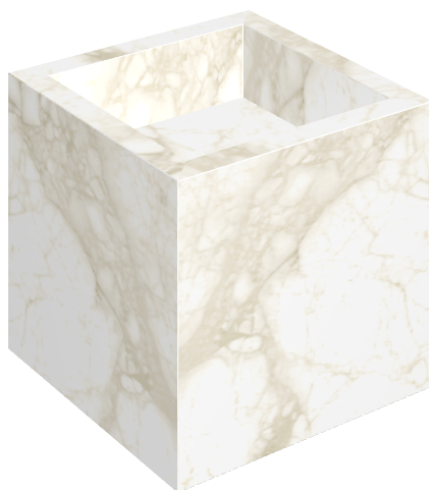

ИЗДЕЛИЕ С ВЫБРАННЫМИ ВАМИ ПАРАМЕТРАМИ.

Артикул:

620810000008

# Cube

Раковина 40

Облицовка изделия

Этернум Каррара  
Люкс

Цвета и другие эстетические характеристики плитки на иллюстрациях на сайте являются ориентировочными. Перед покупкой всегда смотрите образцы вживую.