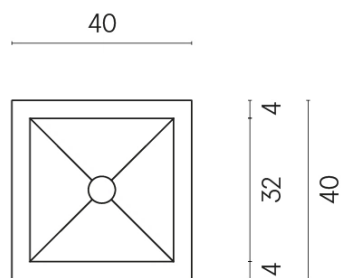

ИЗДЕЛИЕ С ВЫБРАННЫМИ ВАМИ ПАРАМЕТРАМИ.

Артикул:

620810000008

Cube

Раковина 40

Облицовка изделия

Шарм Эдванс
Палиссандро Дарк
Люкс

Цвета и другие эстетические характеристики плитки на иллюстрациях на сайте являются ориентировочными. Перед покупкой всегда смотрите образцы вживую.