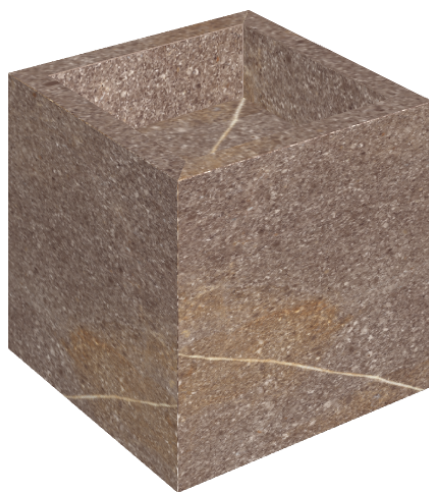

ИЗДЕЛИЕ С ВЫБРАННЫМИ ВАМИ ПАРАМЕТРАМИ.

Артикул:

620810000008

Cube

Раковина 40

Облицовка изделия

Контемпора Бёрн
Патинированный

Цвета и другие эстетические характеристики плитки на иллюстрациях на сайте являются ориентировочными. Перед покупкой всегда смотрите образцы вживую.