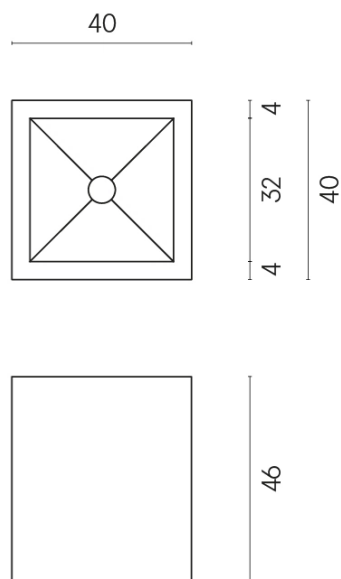

ИЗДЕЛИЕ С ВЫБРАННЫМИ ВАМИ ПАРАМЕТРАМИ.

Артикул:

620810000008

Cube

Раковина 40

Облицовка изделия

Контемпора Карбон
Патинированный

Цвета и другие эстетические характеристики плитки на иллюстрациях на сайте являются ориентировочными. Перед покупкой всегда смотрите образцы вживую.