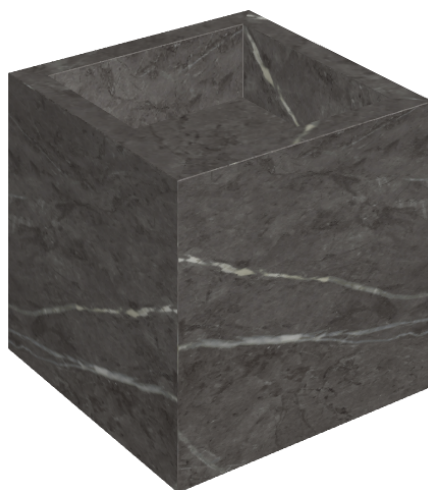

ИЗДЕЛИЕ С ВЫБРАННЫМИ ВАМИ ПАРАМЕТРАМИ.

Артикул:

620810000008

Cube

Раковина 40

Облицовка изделия

Шарм Эво Антрацит
Натуральный

Цвета и другие эстетические характеристики плитки на иллюстрациях на сайте являются ориентировочными. Перед покупкой всегда смотрите образцы вживую.