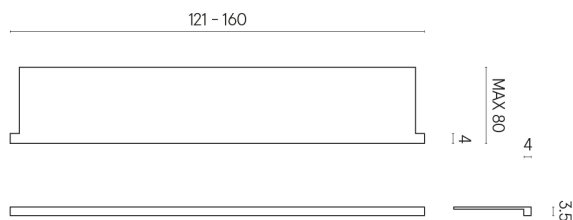

ИЗДЕЛИЕ С ВЫБРАННЫМИ ВАМИ ПАРАМЕТРАМИ.

Артикул: 620890000004

Horizon

Подоконник С
Боковыми Выступами
160

Облицовка изделия

Скайфолл Гриджио
Альпино
Натуральный

Цвета и другие эстетические характеристики плитки на иллюстрациях на сайте являются ориентировочными. Перед покупкой всегда смотрите образцы вживую.