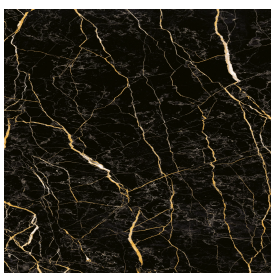

ИЗДЕЛИЕ С ВЫБРАННЫМИ ВАМИ ПАРАМЕТРАМИ.

Артикул: 620890000001

Horizon

Подоконник 120

Облицовка изделия
Шарм Экстра Лоран
Натуральный

Цвета и другие эстетические характеристики плитки на иллюстрациях на сайте являются ориентировочными. Перед покупкой всегда смотрите образцы вживую.