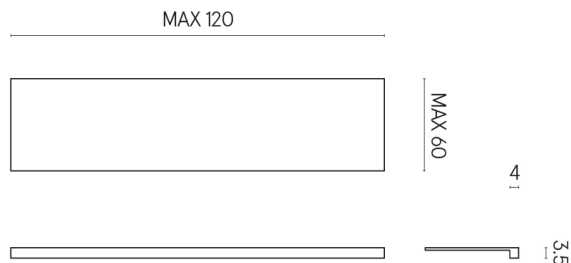

ИЗДЕЛИЕ С ВЫБРАННЫМИ ВАМИ ПАРАМЕТРАМИ.

Артикул: 620890000001

Horizon

Подоконник 120

Облицовка изделия
Шарм Экстра Лоран
Натуральный

Цвета и другие эстетические характеристики плитки на иллюстрациях на сайте являются ориентировочными. Перед покупкой всегда смотрите образцы вживую.