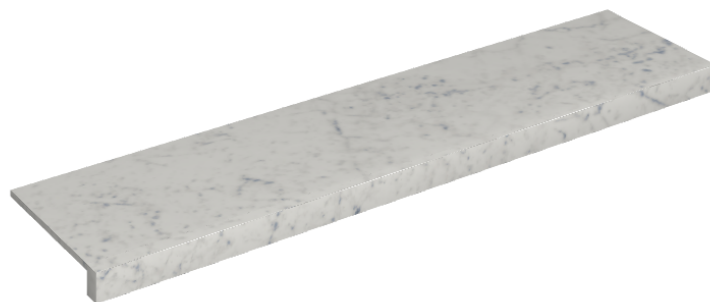

ИЗДЕЛИЕ С ВЫБРАННЫМИ ВАМИ ПАРАМЕТРАМИ.

Артикул: 620890000001

## Подоконник 120

Облицовка изделия

Шарм Экстра  
Каррара  
Натуральный

Цвета и другие эстетические характеристики плитки на иллюстрациях на сайте являются ориентировочными. Перед покупкой всегда смотрите образцы вживую.