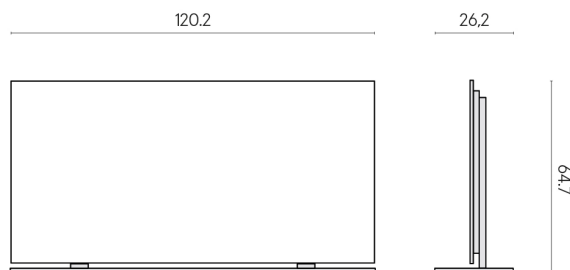

ИЗДЕЛИЕ С ВЫБРАННЫМИ ВАМИ ПАРАМЕТРАМИ.

Артикул: 620880000002

Frame

Электрический
Радиатор 120 +
Подставка

Облицовка изделия

Шарм Эво Оникс
Люкс

Цвета и другие эстетические характеристики плитки на иллюстрациях на сайте являются ориентировочными. Перед покупкой всегда смотрите образцы вживую.