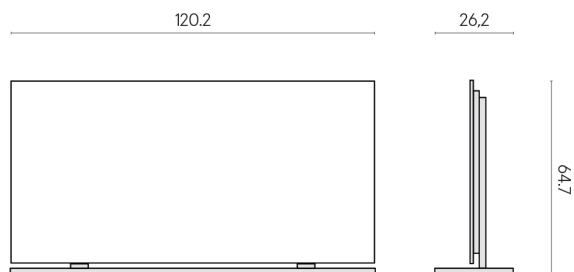

ИЗДЕЛИЕ С ВЫБРАННЫМИ ВАМИ ПАРАМЕТРАМИ.

Артикул: 620880000002

Frame

Электрический
Радиатор 120 +
Подставка

Облицовка изделия
Контемпора Флэйр
Патинированный

Цвета и другие эстетические характеристики плитки на иллюстрациях на сайте являются ориентировочными. Перед покупкой всегда смотрите образцы вживую.