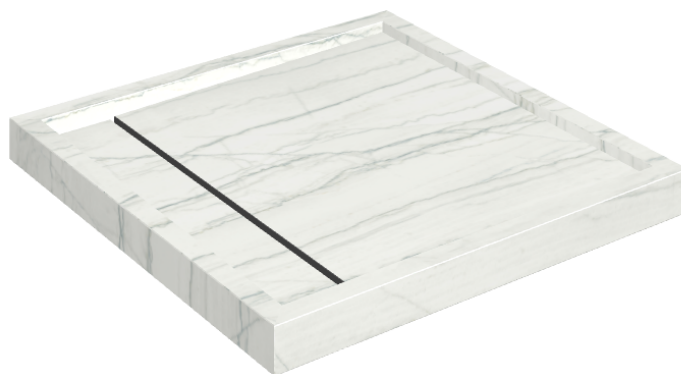

ИЗДЕЛИЕ С ВЫБРАННЫМИ ВАМИ ПАРАМЕТРАМИ.

Артикул:

620820000001

Diamond

Душевой Поддон 80

Облицовка изделия

Шарм Эдванс
Платинум Уайт
Натуральный

Цвета и другие эстетические характеристики плитки на иллюстрациях на сайте являются ориентировочными. Перед покупкой всегда смотрите образцы вживую.