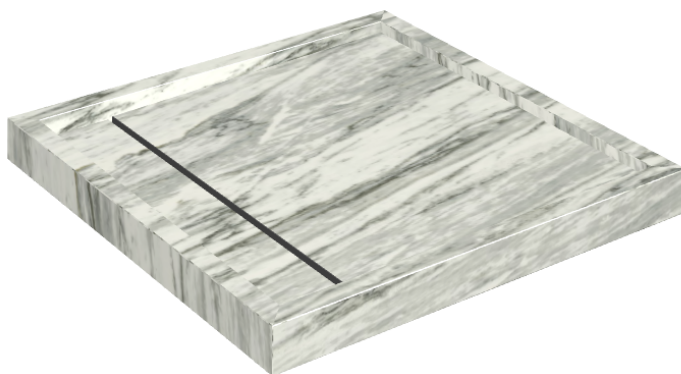

ИЗДЕЛИЕ С ВЫБРАННЫМИ ВАМИ ПАРАМЕТРАМИ.

Артикул:

620820000001

Diamond

Душевой Поддон 80

Облицовка изделия

Скайфолл Бьянко
Парадизо
Натуральный

Цвета и другие эстетические характеристики плитки на иллюстрациях на сайте являются ориентировочными. Перед покупкой всегда смотрите образцы вживую.