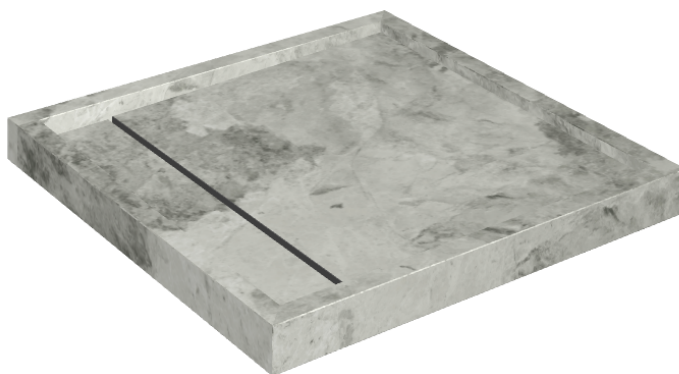

ИЗДЕЛИЕ С ВЫБРАННЫМИ ВАМИ ПАРАМЕТРАМИ.

Артикул: 620820000001

Diamond

Душевой Поддон 80

Облицовка изделия

Шарм Экстра
Силвер Натуральный

Цвета и другие эстетические характеристики плитки на иллюстрациях на сайте являются ориентировочными. Перед покупкой всегда смотрите образцы вживую.