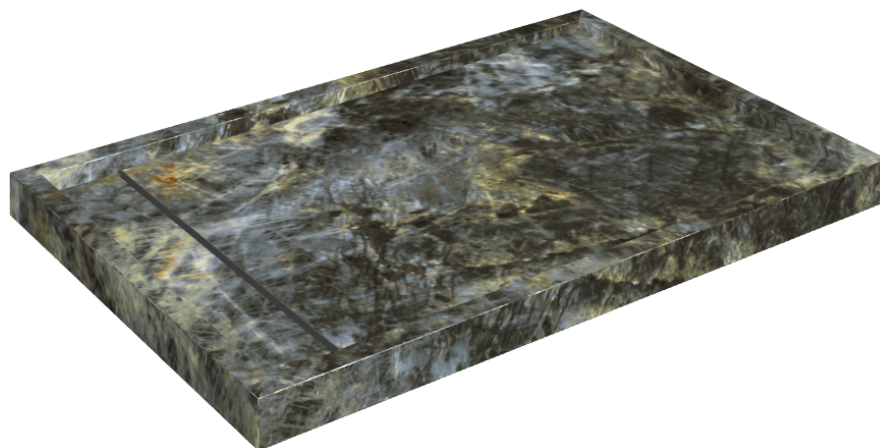

# Diamond

Душевой Поддон 120

Облицовка изделия

Стелларис  
Мадагаскар Дарк  
Натуральный

Цвета и другие эстетические характеристики плитки на иллюстрациях на сайте являются ориентировочными. Перед покупкой всегда смотрите образцы вживую.