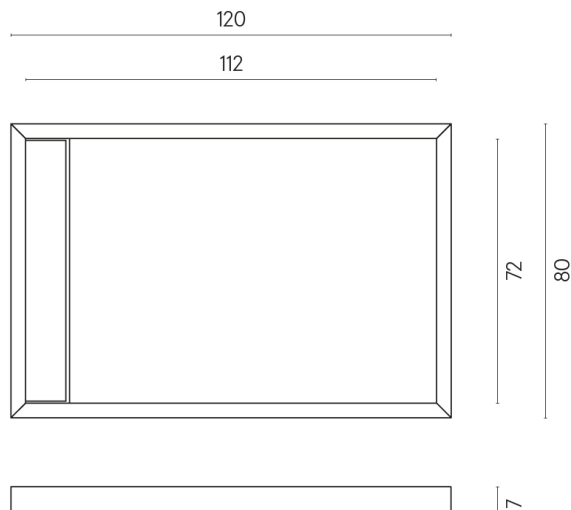

ИЗДЕЛИЕ С ВЫБРАННЫМИ ВАМИ ПАРАМЕТРАМИ.

Артикул:

620820000003

Diamond

Душевой Поддон 120

Облицовка изделия

Стелларис Каррара
Айвори Натуральный

Цвета и другие эстетические характеристики плитки на иллюстрациях на сайте являются ориентировочными. Перед покупкой всегда смотрите образцы вживую.