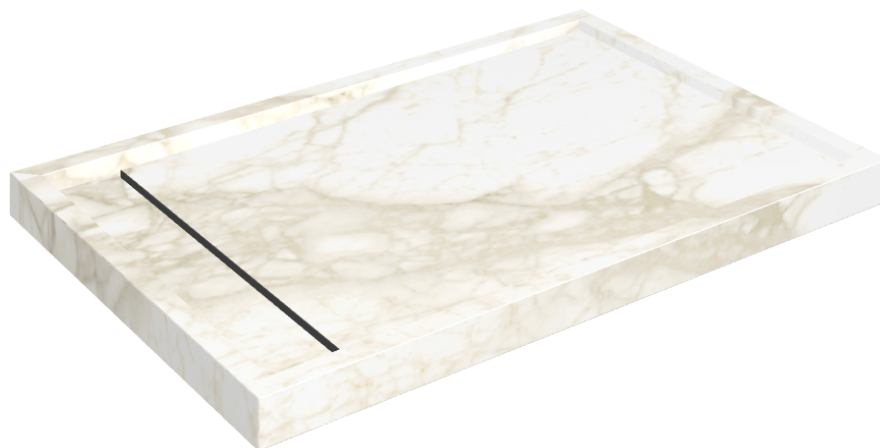

# Diamond

## Душевой Поддон 120

Облицовка изделия

Этернум Каррара  
Люкс

Цвета и другие эстетические характеристики плитки на иллюстрациях на сайте являются ориентировочными. Перед покупкой всегда смотрите образцы вживую.