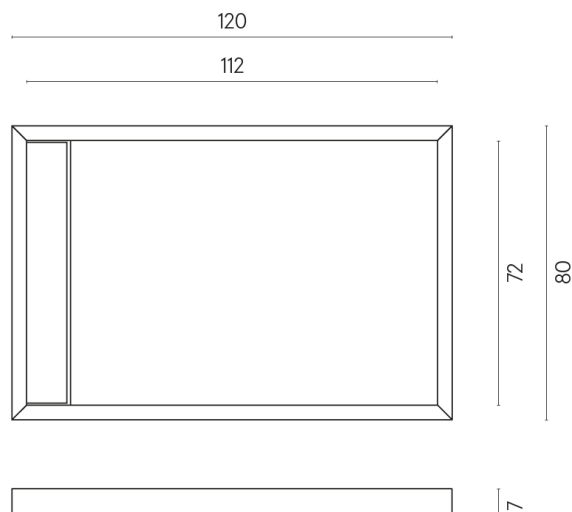

ИЗДЕЛИЕ С ВЫБРАННЫМИ ВАМИ ПАРАМЕТРАМИ.

Артикул: 620820000003

Diamond

Душевой Поддон 120

Облицовка изделия

Континуум Сильвер
Натуральный

Цвета и другие эстетические характеристики плитки на иллюстрациях на сайте являются ориентировочными. Перед покупкой всегда смотрите образцы вживую.