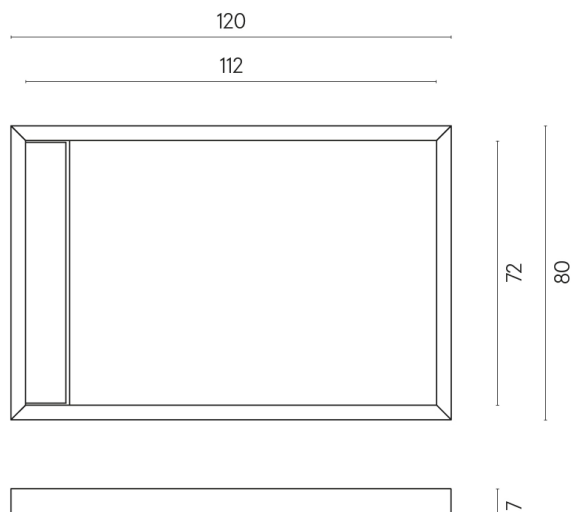

ИЗДЕЛИЕ С ВЫБРАННЫМИ ВАМИ ПАРАМЕТРАМИ.

Артикул:

620820000003

Diamond

Душевой Поддон 120

Облицовка изделия

Континуум Стоун
Беж Натуральный

Цвета и другие эстетические характеристики плитки на иллюстрациях на сайте являются ориентировочными. Перед покупкой всегда смотрите образцы вживую.