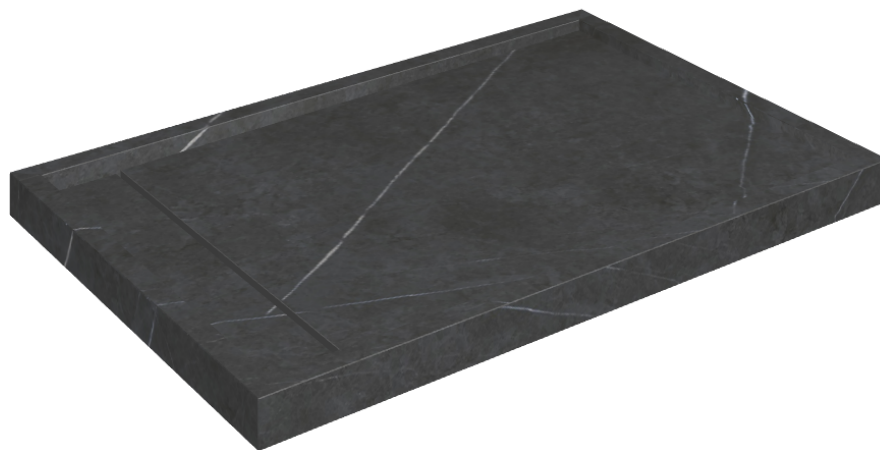

ИЗДЕЛИЕ С ВЫБРАННЫМИ ВАМИ ПАРАМЕТРАМИ.

Артикул: 620820000003

Diamond

Душевой Поддон 120

Облицовка изделия

Метрополис
Имperiал Блэк
Натуральный

Цвета и другие эстетические характеристики плитки на иллюстрациях на сайте являются ориентировочными. Перед покупкой всегда смотрите образцы вживую.