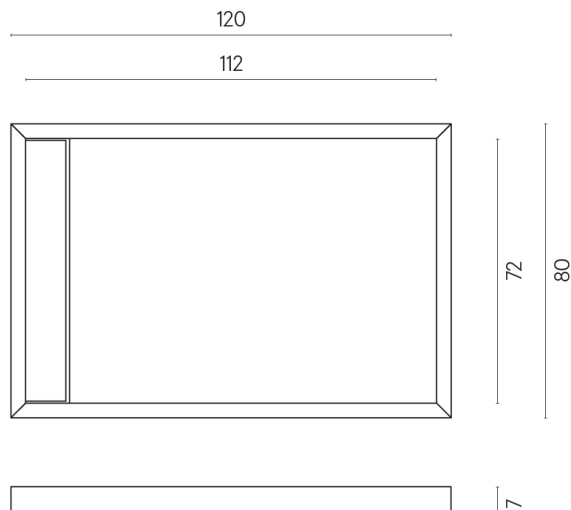

ИЗДЕЛИЕ С ВЫБРАННЫМИ ВАМИ ПАРАМЕТРАМИ.

Артикул: 620820000003

Diamond

Душевой Поддон 120

Облицовка изделия

Метрополис Графит
Дарк Натуральный

Цвета и другие эстетические характеристики плитки на иллюстрациях на сайте являются ориентировочными. Перед покупкой всегда смотрите образцы вживую.