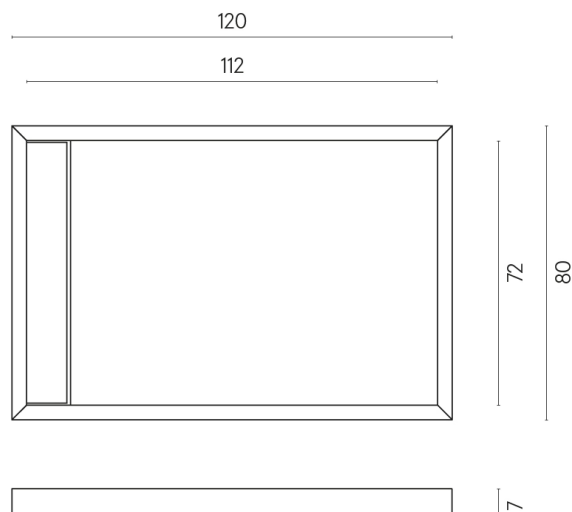

ИЗДЕЛИЕ С ВЫБРАННЫМИ ВАМИ ПАРАМЕТРАМИ.

Артикул:

620820000003

Diamond

Душевой Поддон 120

Облицовка изделия

Метрополис Роял
Айвори Натуральный

Цвета и другие эстетические характеристики плитки на иллюстрациях на сайте являются ориентировочными. Перед покупкой всегда смотрите образцы вживую.