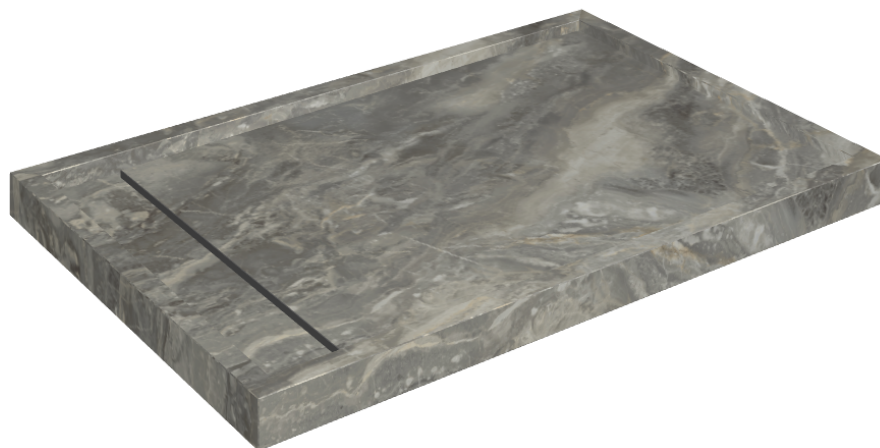

ИЗДЕЛИЕ С ВЫБРАННЫМИ ВАМИ ПАРАМЕТРАМИ.

Артикул: 620820000003

# Diamond

Душевой Поддон 120

Облицовка изделия

Шарм Делюкс  
Гриджио Оробико  
Натуральный

Цвета и другие эстетические характеристики плитки на иллюстрациях на сайте являются ориентировочными. Перед покупкой всегда смотрите образцы вживую.