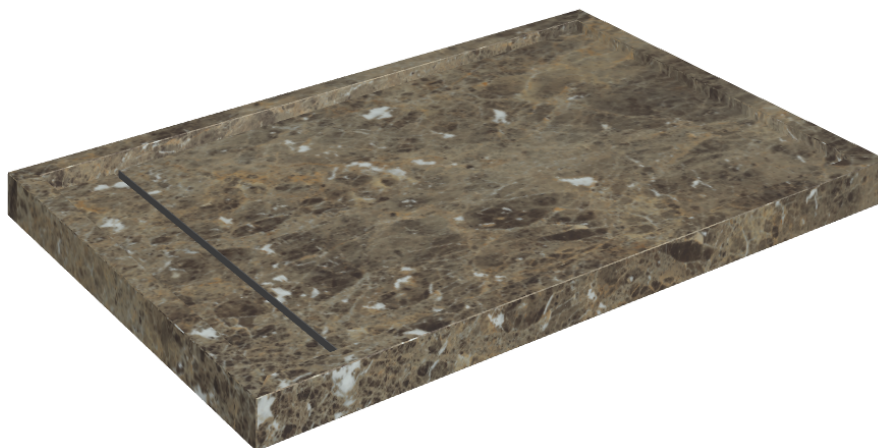

ИЗДЕЛИЕ С ВЫБРАННЫМИ ВАМИ ПАРАМЕТРАМИ.

Артикул: 620820000003

# Diamond

## Душевой Поддон 120

Облицовка изделия

Шарм Делюкс  
Император Дарк  
Натуральный

Цвета и другие эстетические характеристики плитки на иллюстрациях на сайте являются ориентировочными. Перед покупкой всегда смотрите образцы вживую.