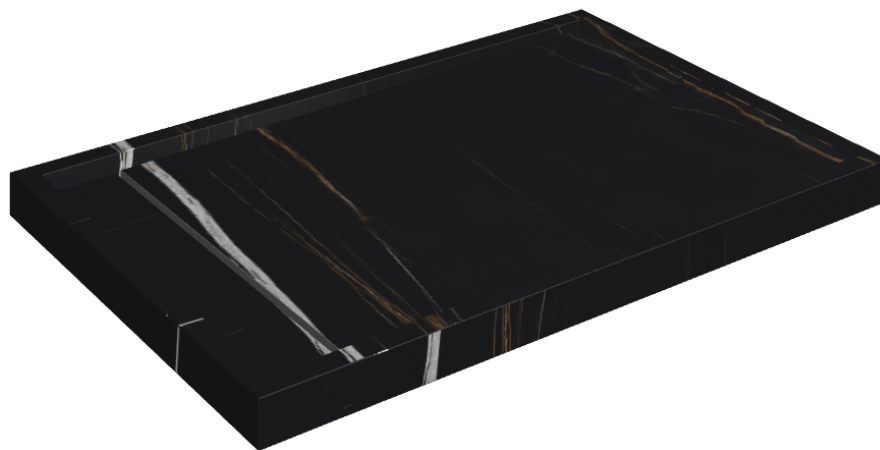

ИЗДЕЛИЕ С ВЫБРАННЫМИ ВАМИ ПАРАМЕТРАМИ.

Артикул: 620820000003

# Diamond

Душевой Поддон 120

Облицовка изделия

Шарм Делюкс  
Сахара Нуар  
Натуральный

Цвета и другие эстетические характеристики плитки на иллюстрациях на сайте являются ориентировочными. Перед покупкой всегда смотрите образцы вживую.