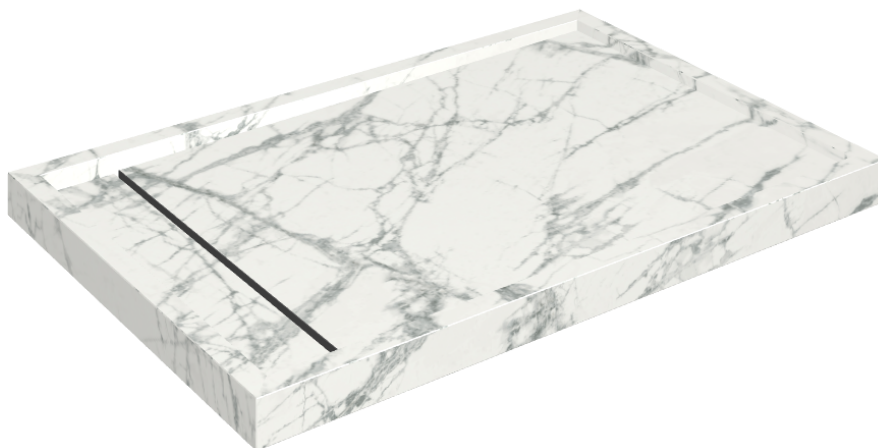

ИЗДЕЛИЕ С ВЫБРАННЫМИ ВАМИ ПАРАМЕТРАМИ.

Артикул: 620820000003

# Diamond

Душевой Поддон 120

Облицовка изделия

Шарм Делюкс  
Инвизибл Уайт  
Натуральный

Цвета и другие эстетические характеристики плитки на иллюстрациях на сайте являются ориентировочными. Перед покупкой всегда смотрите образцы вживую.