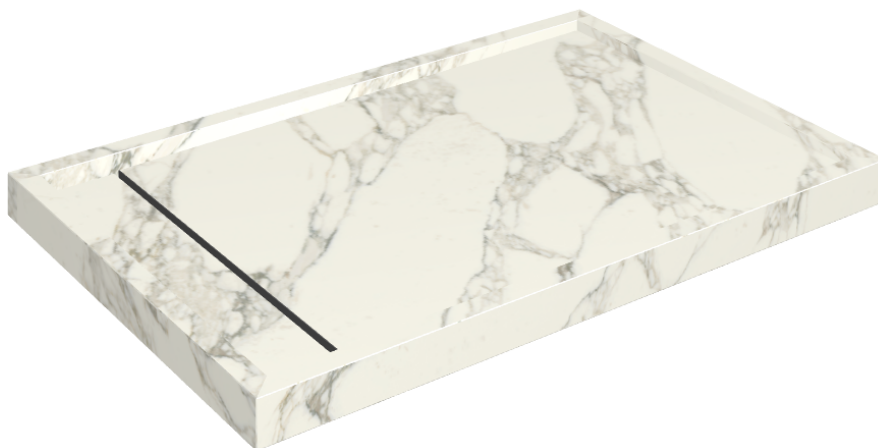

ИЗДЕЛИЕ С ВЫБРАННЫМИ ВАМИ ПАРАМЕТРАМИ.

Артикул: 620820000003

Diamond

Душевой Поддон 120

Облицовка изделия

Шарм Делюкс
Арабескато Уайт
Натуральный

Цвета и другие эстетические характеристики плитки на иллюстрациях на сайте являются ориентировочными. Перед покупкой всегда смотрите образцы вживую.