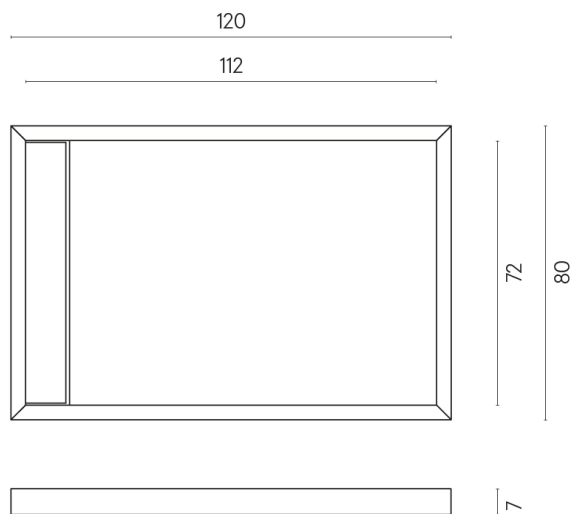

ИЗДЕЛИЕ С ВЫБРАННЫМИ ВАМИ ПАРАМЕТРАМИ.

Артикул: 620820000003

Diamond

Душевой Поддон 120

Облицовка изделия

Скайфолл Гриджио
Альпино
Натуральный

Цвета и другие эстетические характеристики плитки на иллюстрациях на сайте являются ориентировочными. Перед покупкой всегда смотрите образцы вживую.