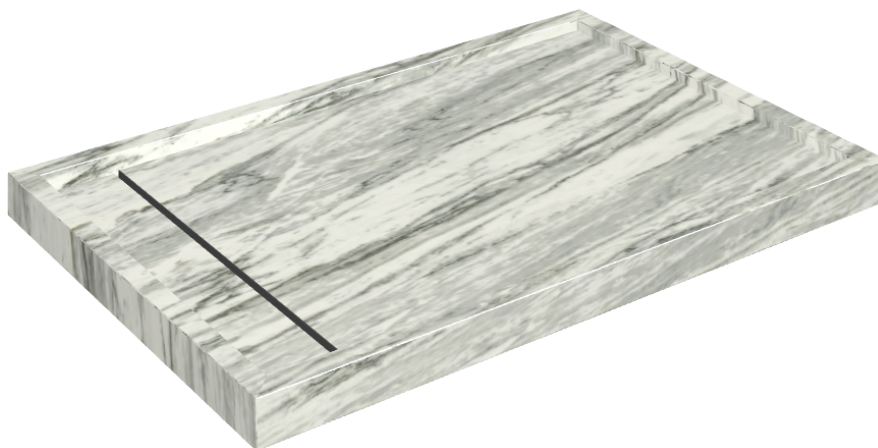

ИЗДЕЛИЕ С ВЫБРАННЫМИ ВАМИ ПАРАМЕТРАМИ.

Артикул: 620820000003

# Diamond

Душевой Поддон 120

Облицовка изделия

Скайфолл Бьянко  
Парадизо  
Натуральный

Цвета и другие эстетические характеристики плитки на иллюстрациях на сайте являются ориентировочными. Перед покупкой всегда смотрите образцы вживую.