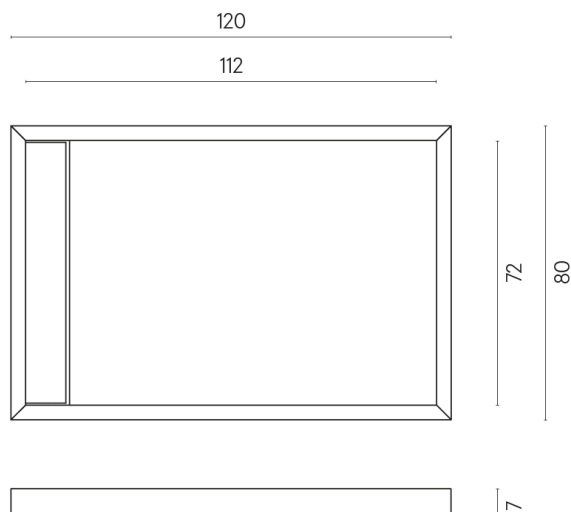

# Diamond

Душевой Поддон 120

Облицовка изделия

Серфейс Стил  
Натуральный

Цвета и другие эстетические характеристики плитки на иллюстрациях на сайте являются ориентировочными. Перед покупкой всегда смотрите образцы вживую.