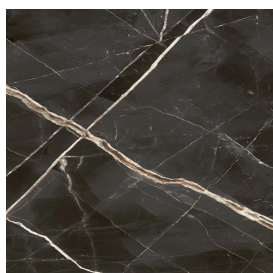

ИЗДЕЛИЕ С ВЫБРАННЫМИ ВАМИ ПАРАМЕТРАМИ.

Артикул: 620820000002

Diamond

Душевой Поддон 100

Облицовка изделия
Стелларис Абсолют
Блэк Натуральный

Цвета и другие эстетические характеристики плитки на иллюстрациях на сайте являются ориентировочными. Перед покупкой всегда смотрите образцы вживую.