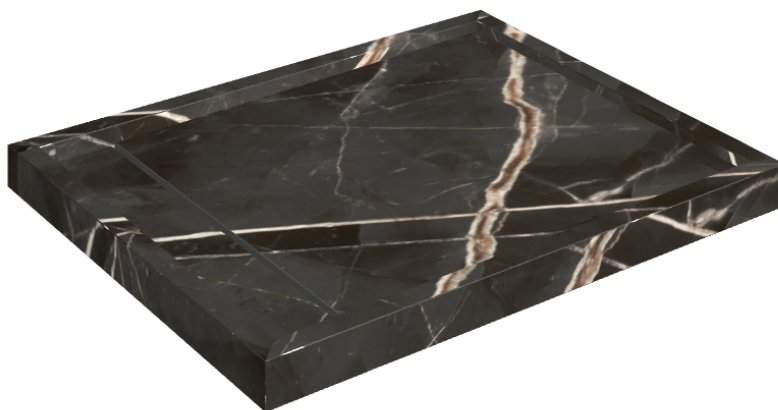

# Diamond

## Душевой Поддон 100

Облицовка изделия

Стелларис Абсолют  
Блэк Натуральный

Цвета и другие эстетические характеристики плитки на иллюстрациях на сайте являются ориентировочными. Перед покупкой всегда смотрите образцы вживую.