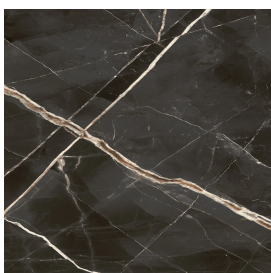

# Diamond

## Душевой Поддон 100

Облицовка изделия

Стелларис Абсолют  
Блэк Натуральный

Цвета и другие эстетические характеристики плитки на иллюстрациях на сайте являются ориентировочными. Перед покупкой всегда смотрите образцы вживую.