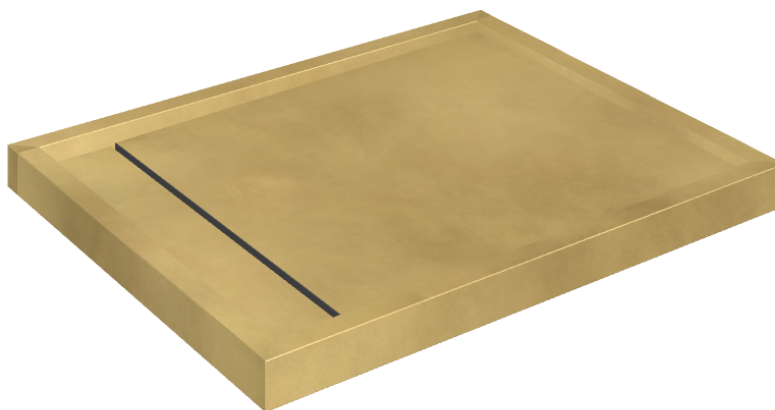

ИЗДЕЛИЕ С ВЫБРАННЫМИ ВАМИ ПАРАМЕТРАМИ.

Артикул: 620820000002

# Diamond

## Душевой Поддон 100

Облицовка изделия

Континуум Брасс  
Голд Шлифованный

Цвета и другие эстетические характеристики плитки на иллюстрациях на сайте являются ориентировочными. Перед покупкой всегда смотрите образцы вживую.