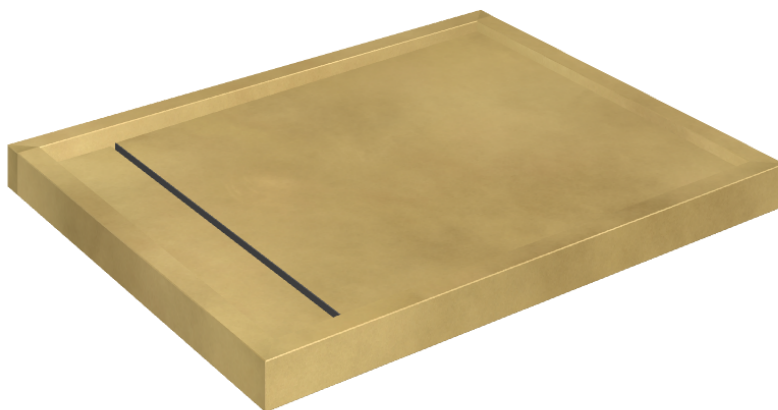

ИЗДЕЛИЕ С ВЫБРАННЫМИ ВАМИ ПАРАМЕТРАМИ.

Артикул: 620820000002

Diamond

Душевой Поддон 100

Облицовка изделия

Континуум Брасс
Голд Шлифованный

Цвета и другие эстетические характеристики плитки на иллюстрациях на сайте являются ориентировочными. Перед покупкой всегда смотрите образцы вживую.