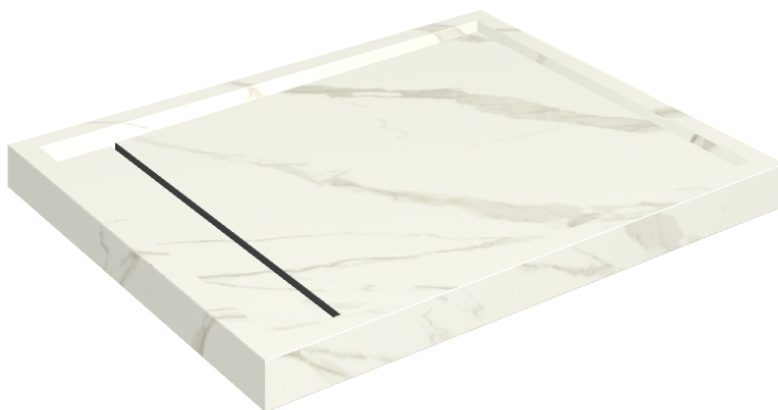

ИЗДЕЛИЕ С ВЫБРАННЫМИ ВАМИ ПАРАМЕТРАМИ.

Артикул: 620820000002

Diamond

Душевой Поддон 100

Облицовка изделия

Метрополис
Калакатта Голд
Натуральный

Цвета и другие эстетические характеристики плитки на иллюстрациях на сайте являются ориентировочными. Перед покупкой всегда смотрите образцы вживую.