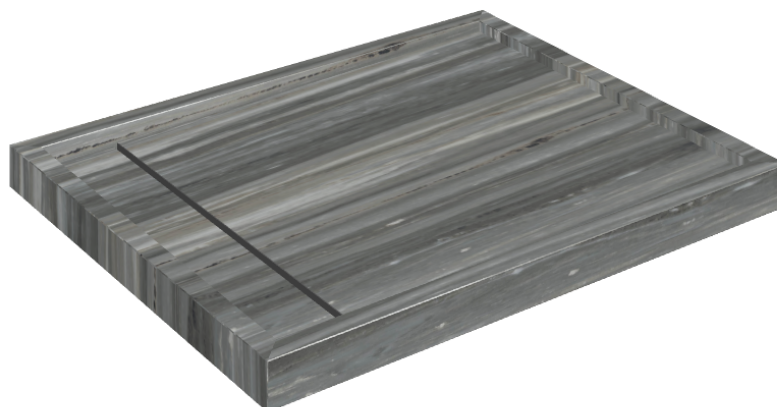

ИЗДЕЛИЕ С ВЫБРАННЫМИ ВАМИ ПАРАМЕТРАМИ.

Артикул: 620820000002

Diamond

Душевой Поддон 100

Облицовка изделия

Шарм Эдванс
Палиссандро Дарк
Люкс

Цвета и другие эстетические характеристики плитки на иллюстрациях на сайте являются ориентировочными. Перед покупкой всегда смотрите образцы вживую.