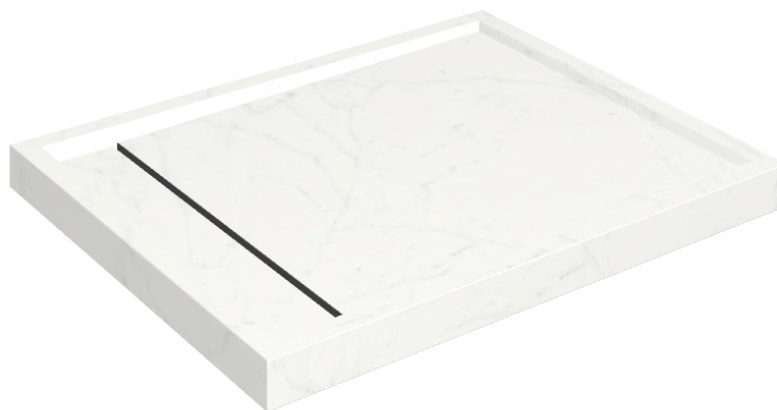

ИЗДЕЛИЕ С ВЫБРАННЫМИ ВАМИ ПАРАМЕТРАМИ.

Артикул:

620820000002

Diamond

Душевой Поддон 100

Облицовка изделия

Шарм Делюкс
Бьянко
Микеланджело
Натуральный

Цвета и другие эстетические характеристики плитки на иллюстрациях на сайте являются ориентировочными. Перед покупкой всегда смотрите образцы вживую.