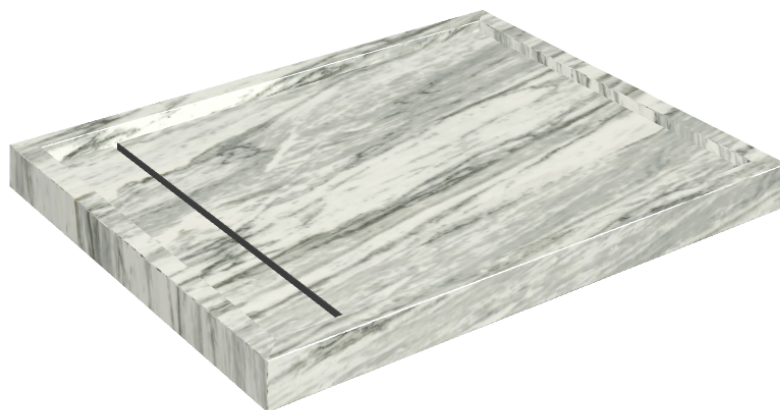

ИЗДЕЛИЕ С ВЫБРАННЫМИ ВАМИ ПАРАМЕТРАМИ.

Артикул:

620820000002

Diamond

Душевой Поддон 100

Облицовка изделия

Скайфолл Бьянко
Парадизо
Натуральный

Цвета и другие эстетические характеристики плитки на иллюстрациях на сайте являются ориентировочными. Перед покупкой всегда смотрите образцы вживую.