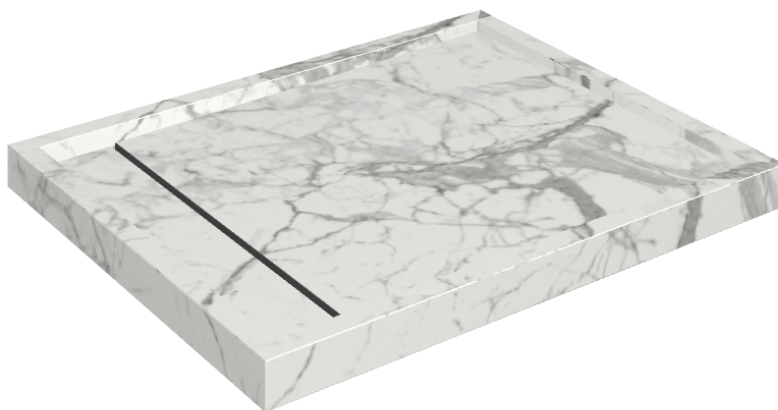

ИЗДЕЛИЕ С ВЫБРАННЫМИ ВАМИ ПАРАМЕТРАМИ.

Артикул:

620820000002

Diamond

Душевой Поддон 100

Облицовка изделия

Шарм Эво Статуарио
Натуральный

Цвета и другие эстетические характеристики плитки на иллюстрациях на сайте являются ориентировочными. Перед покупкой всегда смотрите образцы вживую.