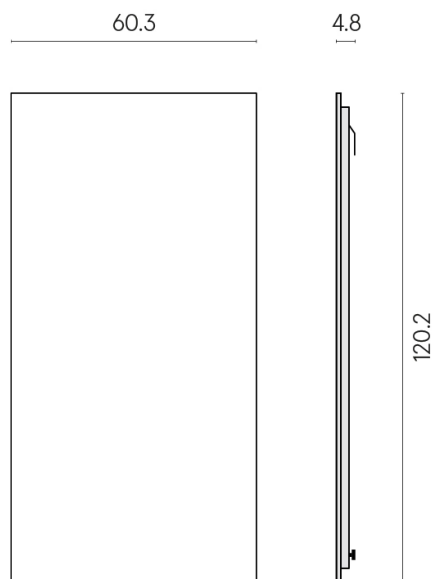

Cod. art.: 620880000001

Frame

Electric Radiator 120

Rivestimento del
prodotto

Millennium Black
Naturale

I colori e le altre caratteristiche estetiche delle piastrelle presenti nelle illustrazioni presenti sul sito sono puramente indicativi. Guarda sempre i campioni di persona prima dell'acquisto.