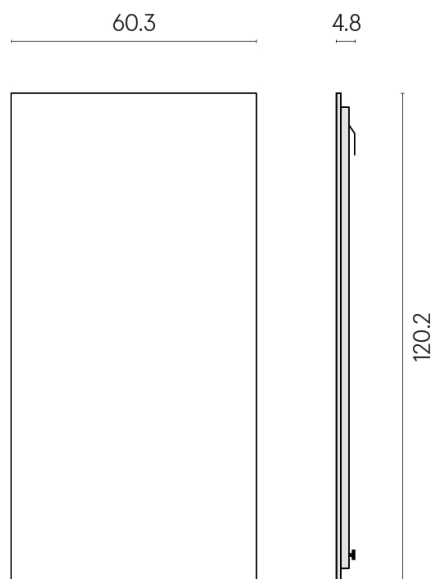

Cod. art.: 620880000001

Frame

Electric Radiator 120

Rivestimento del
prodotto

Genesis Mercury
Brown Naturale

I colori e le altre caratteristiche estetiche delle piastrelle presenti nelle illustrazioni presenti sul sito sono puramente indicativi. Guarda sempre i campioni di persona prima dell'acquisto.