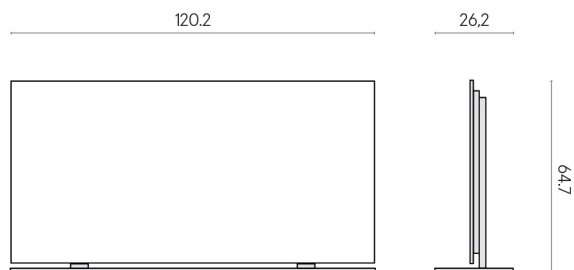

SCHEMA DI CONFIGURAZIONE

Cod. art.: 620880000002

Frame

Electric Radiator 120 + Support Frame

Rivestimento del
prodottoContempora Carbon
Cerato

I colori e le altre caratteristiche estetiche delle piastrelle presenti nelle illustrazioni presenti sul sito sono puramente indicativi. Guarda sempre i campioni di persona prima dell'acquisto.