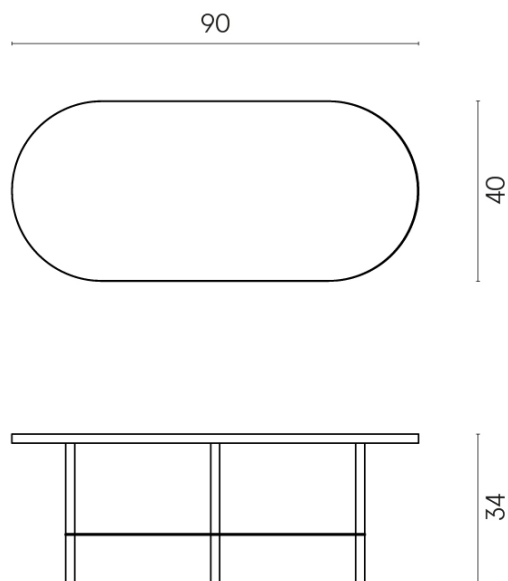

Cod. art.:

620840000001

Lounge

Side Table 90

Rivestimento del
prodotto

Stellaris Madagascar
Dark Naturale

I colori e le altre caratteristiche estetiche delle piastrelle presenti nelle illustrazioni presenti sul sito sono puramente indicativi. Guarda sempre i campioni di persona prima dell'acquisto.